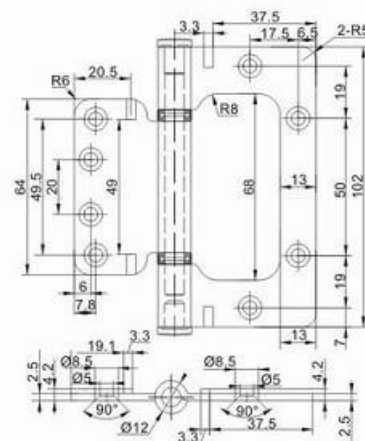

### Description

4"x3.5"x2.5mm-2BB,STUD	Pearl Nickel
------------------------	--------------

### Description

4"x3.5"x2.5mm-2BB,STUD	Satin Brass
------------------------	-------------

**RH07**

Description	
3"x3"x2.0mm	Antique Brass
Other Dimension	
3.5"x3.5"x2.2mm	4"x3.5"x2.2mm
4"x4"x2.5mm	4"x4"x2.7mm

**RH08**

Description	
3.5"x3.5"x2.2mm	Bright Brass
Other Dimension	
4"x3"x2.0mm	4"x3.5"x2.2mm
4"x4"x2.5mm	4"x4"x2.7mm