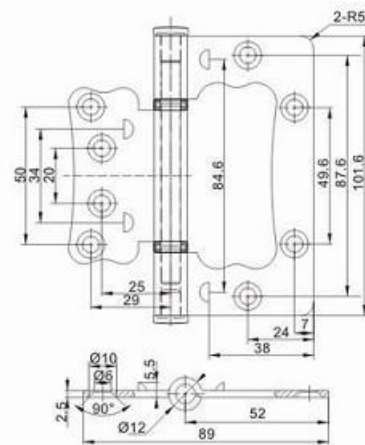

**FH02-C**

**Description**

4"x3.5"x2.5mm-2BB STUD	Pearl Nickel
------------------------	--------------

### Description

4"x3.5"x2.5mm-2BB,STUD	Pearl Nickel
------------------------	--------------

**RH07**

Description	
3"x3"x2.0mm	Antique Brass
Other Dimension	
3.5"x3.5"x2.2mm	4"x3.5"x2.2mm
4"x4"x2.5mm	4"x4"x2.7mm

**RH08**

Description	
3.5"x3.5"x2.2mm	Bright Brass
Other Dimension	
4"x3"x2.0mm	4"x3.5"x2.2mm
4"x4"x2.5mm	4"x4"x2.7mm