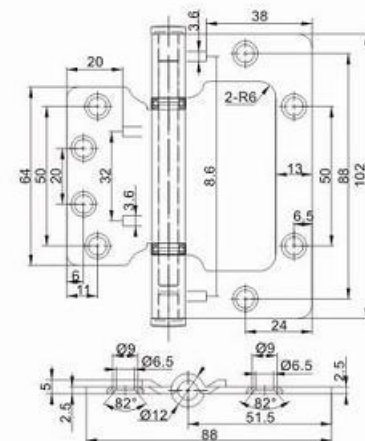

### Description

4"x3.5"x2.5mm-2BB,STUD	Pearl Nickel
------------------------	--------------

### Description

4"x3.5"x2.5mm-2BB,STUD	Satin Brass
------------------------	-------------

**RH07**

Description	
3"x3"x2.0mm	Antique Brass
Other Dimension	
3.5"x3.5"x2.2mm	4"x3.5"x2.2mm
4"x4"x2.5mm	4"x4"x2.7mm

**RH08**

Description	
3.5"x3.5"x2.2mm	Bright Brass
Other Dimension	
4"x3"x2.0mm	4"x3.5"x2.2mm
4"x4"x2.5mm	4"x4"x2.7mm