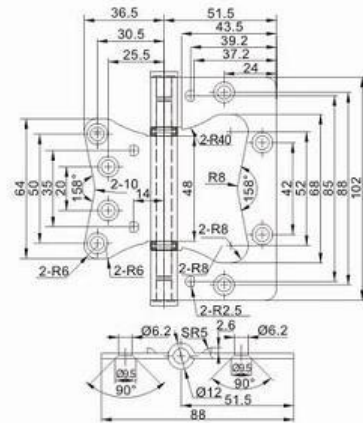

**FH02-C**

**Description**

4"x3.5"x2.5mm-2BB STUD	Pearl Nickel
------------------------	--------------

### Description

4"x3.5"x2.5mm-2BB,STUD	Pearl Nickel
------------------------	--------------

**RH07**

Description	
3"x3"x2.0mm	Antique Brass
Other Dimension	
3.5"x3.5"x2.2mm	4"x3.5"x2.2mm
4"x4"x2.5mm	4"x4"x2.7mm

**RH08**

Description	
3.5"x3.5"x2.2mm	Bright Brass
Other Dimension	
4"x3"x2.0mm	4"x3.5"x2.2mm
4"x4"x2.5mm	4"x4"x2.7mm