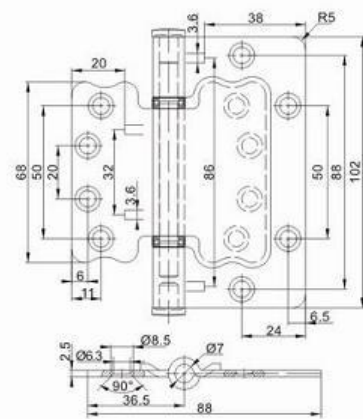

# Non-Mortised Steel Hinges with stud

**FH02-A**

**Description**

4"x3.5"x2.5mm-2BB STUD	Pearl Nickel
------------------------	--------------

**FH02-B**

**Description**

4"x3.5"x2.5mm-2BB,STUD	Satin Brass
------------------------	-------------

**FH02-C**

**Description**

4"x3.5"x2.5mm-2BB STUD	Pearl Nickel
------------------------	--------------

### Description

4"x3.5"x2.5mm-2BB,STUD	Pearl Nickel
------------------------	--------------

**RH07**

Description	
3"x3"x2.0mm	Antique Brass
Other Dimension	
3.5"x3.5"x2.2mm	4"x3.5"x2.2mm
4"x4"x2.5mm	4"x4"x2.7mm

**RH08**

Description	
3.5"x3.5"x2.2mm	Bright Brass
Other Dimension	
4"x3"x2.0mm	4"x3.5"x2.2mm
4"x4"x2.5mm	4"x4"x2.7mm